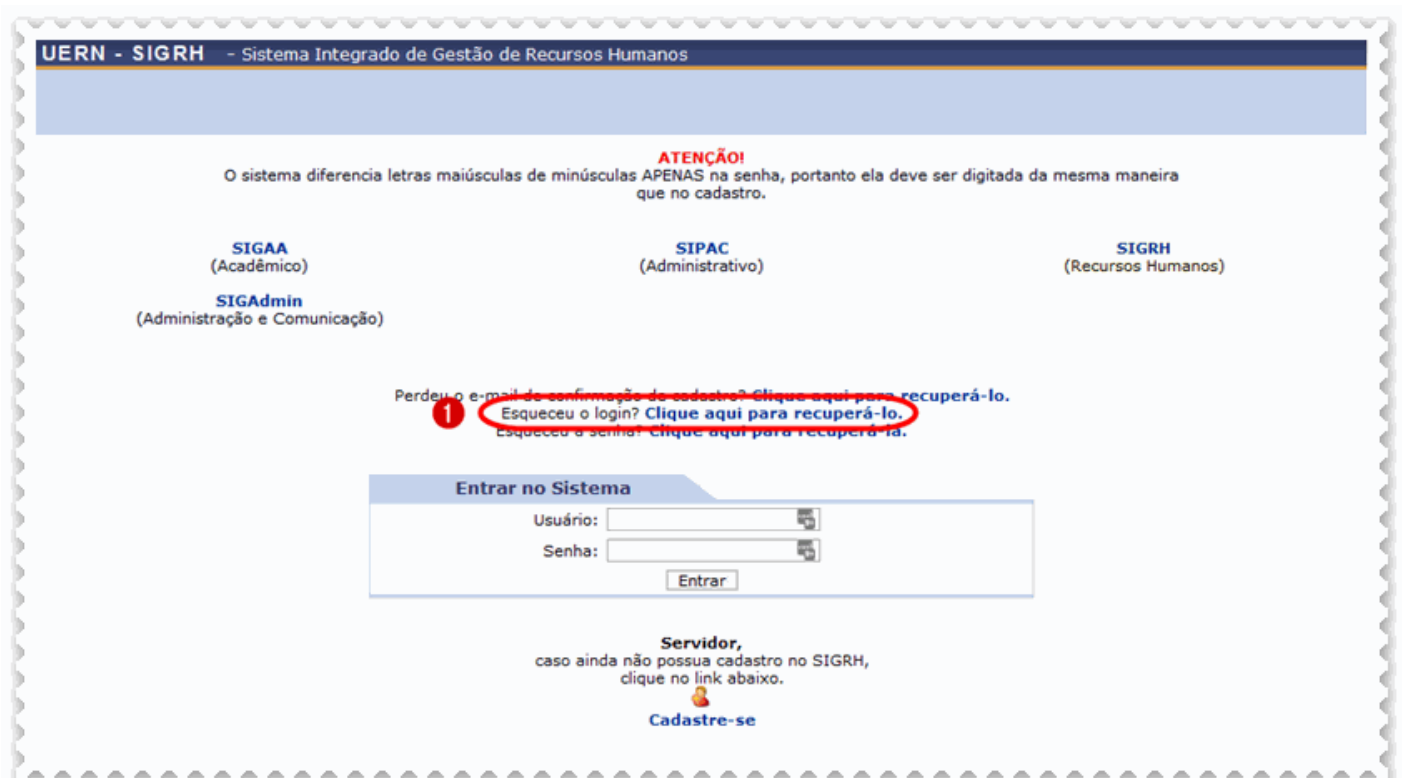

[SIG: SIGAA- SIPAC - SIGRH] Recuperar login

a) Acesse <https://sistemas.uern.br> e clique em **(1) qualquer** um dos sistemas;

b) Clique em **(1) clique aqui para recuperá-lo**;

c) Preencha o **(1) e-mail** cadastrado, **(2) o conteúdo da imagem** e clique em **(3) recuperar**;

UERN - SIGAdmin - Sistema de Administração dos Sistemas (Técnica e Gestão)

Caro usuário,
Se você não se lembra o login cadastrado no sistema, digite o seu e-mail no formulário abaixo e clique no botão "Recuperar". Após alguns instantes você receberá o(s) seu(s) login(s) em seu endereço eletrônico.